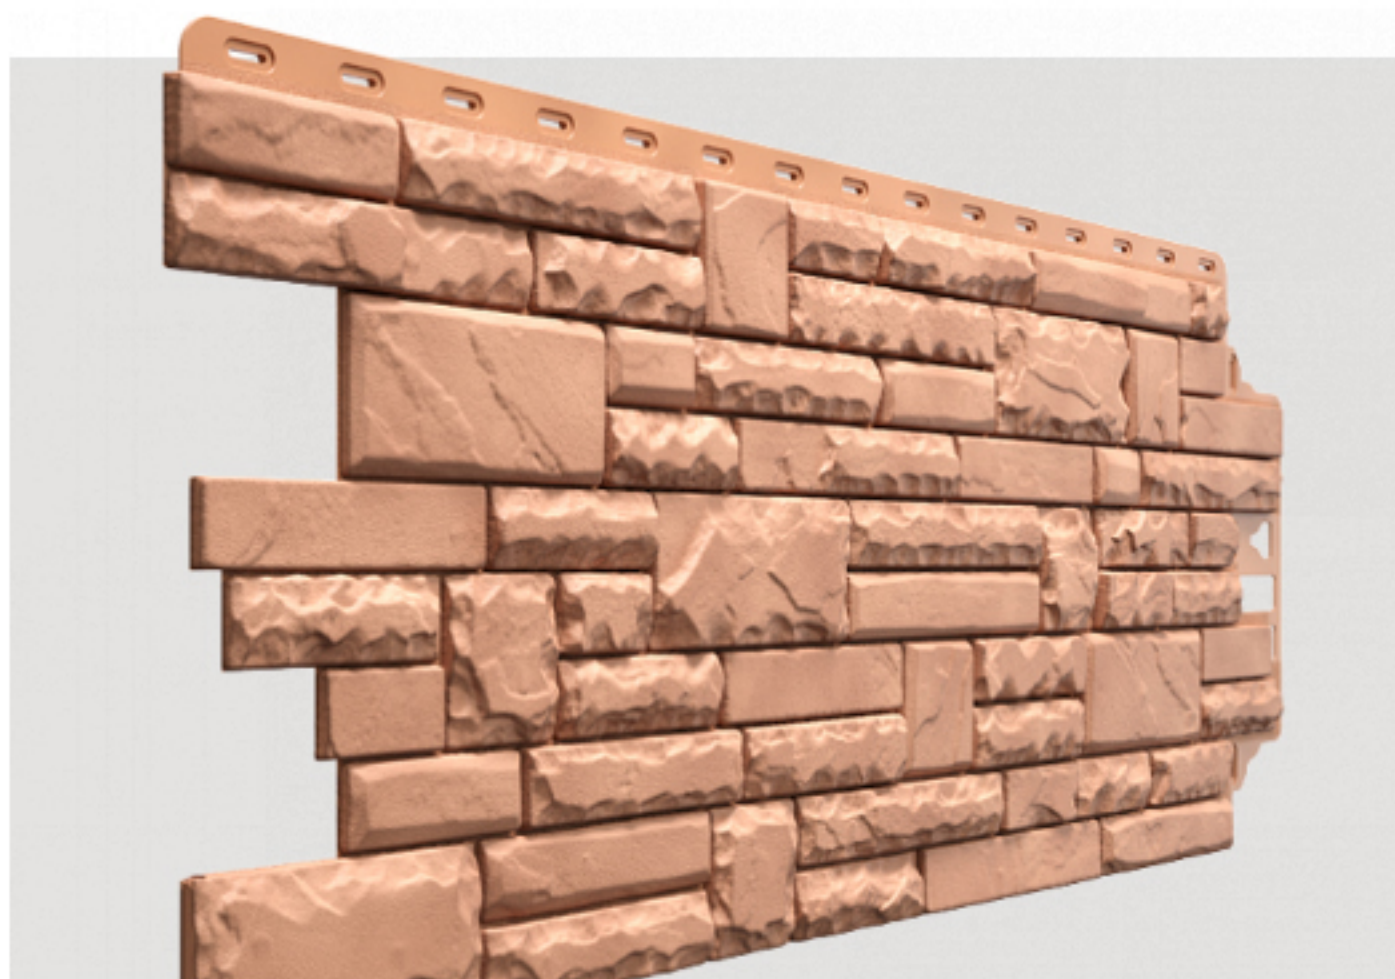

DÖCKE (ДЁКЕ) - STERN - ФАСАДНЫЕ ПАНЕЛИ

Фасадная панель Döcke STERN Родос