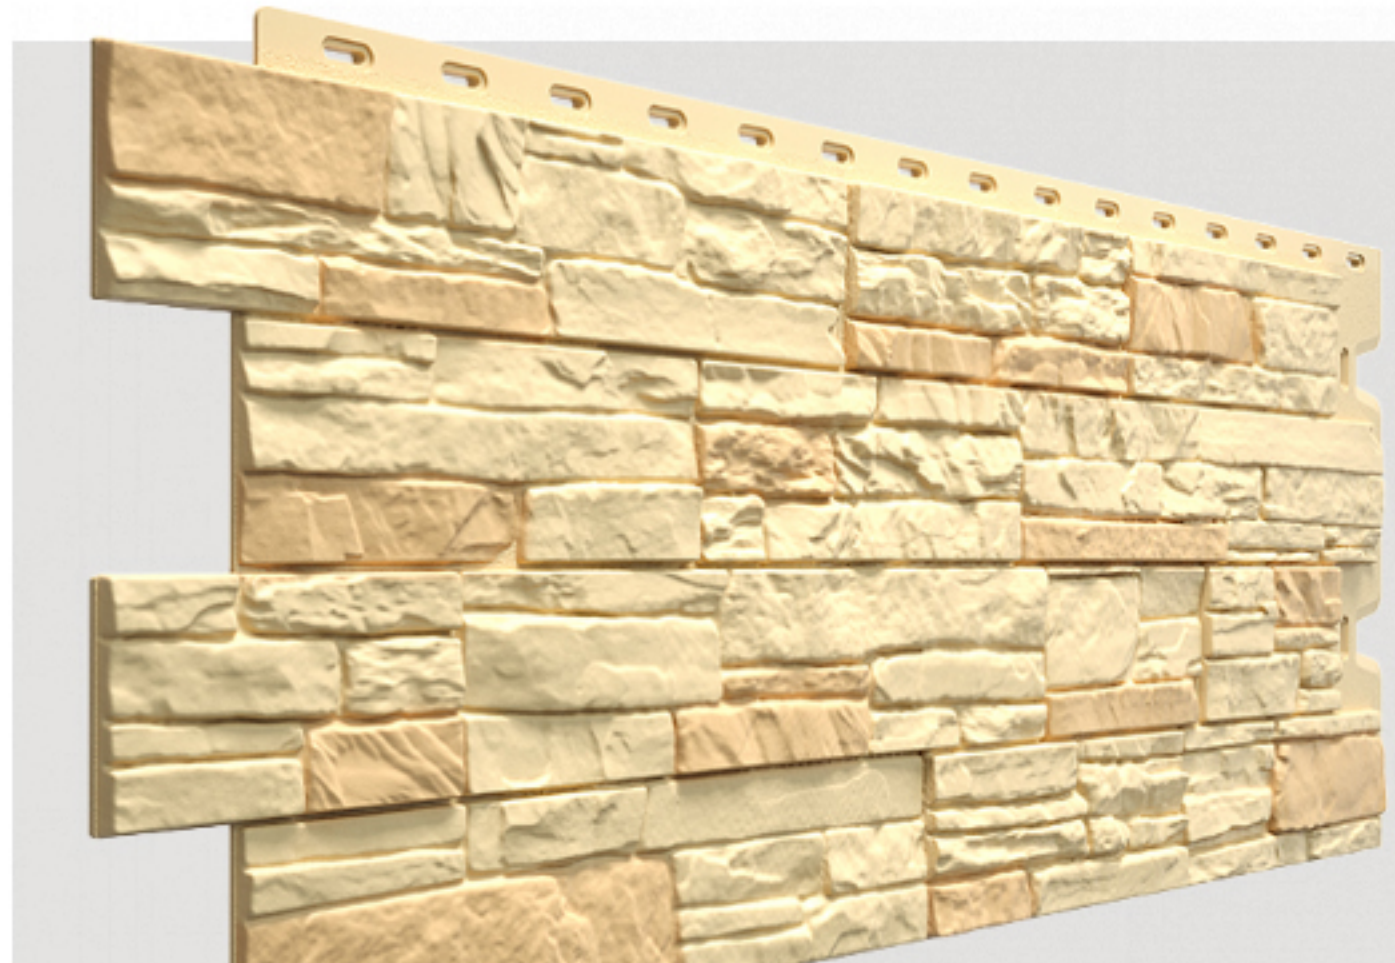

DÖCKE (ДЁКЕ) - STEIN - ФАСАДНЫЕ ПАНЕЛИ

Фасадная панель Döcke STEIN Янтарный