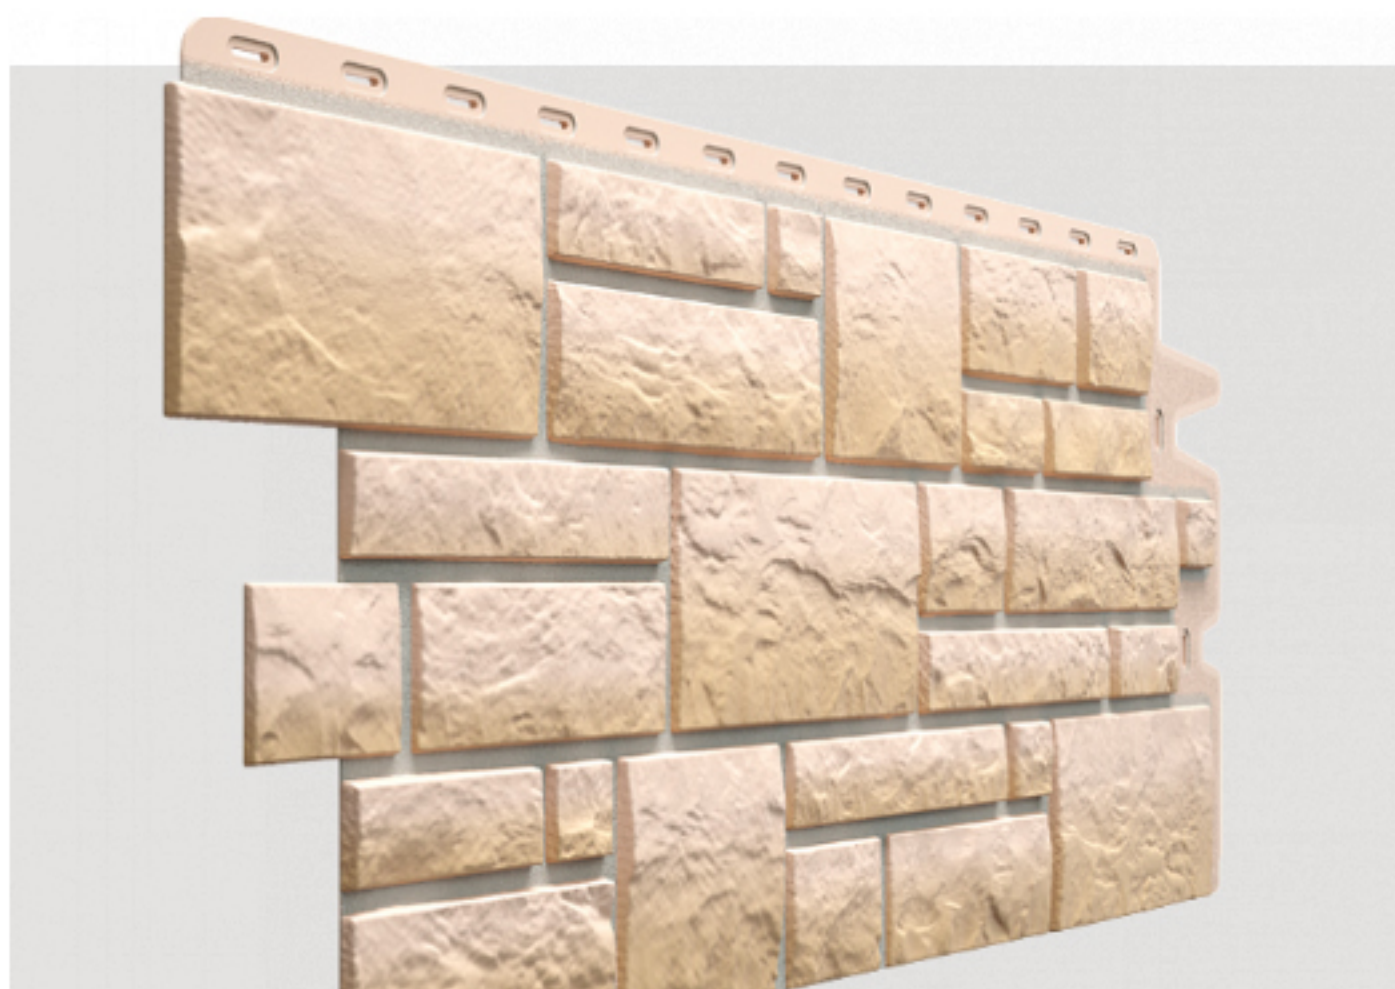

Фасадная панель Döcke STEIN Молочный

Фасадная панель Döcke STEIN Бронза

Фасадная панель Döcke STEIN Базальт

DÖCKE (ДЁКЕ) - BURG- ФАСАДНЫЕ ПАНЕЛИ

Фасадная панель Döcke BURG Цвет шерсти

Фасадная панель Döcke BURG Тёмный

Фасадная панель Döcke BURG Пшеничный

Фасадная панель Döcke BURG Платиновый

Фасадная панель Döcke BURG Песчаный

Фасадная панель Döcke BURG Льняной

Фасадная панель Döcke BURG Кукурузный

Фасадная панель Döcke BURG Земляной