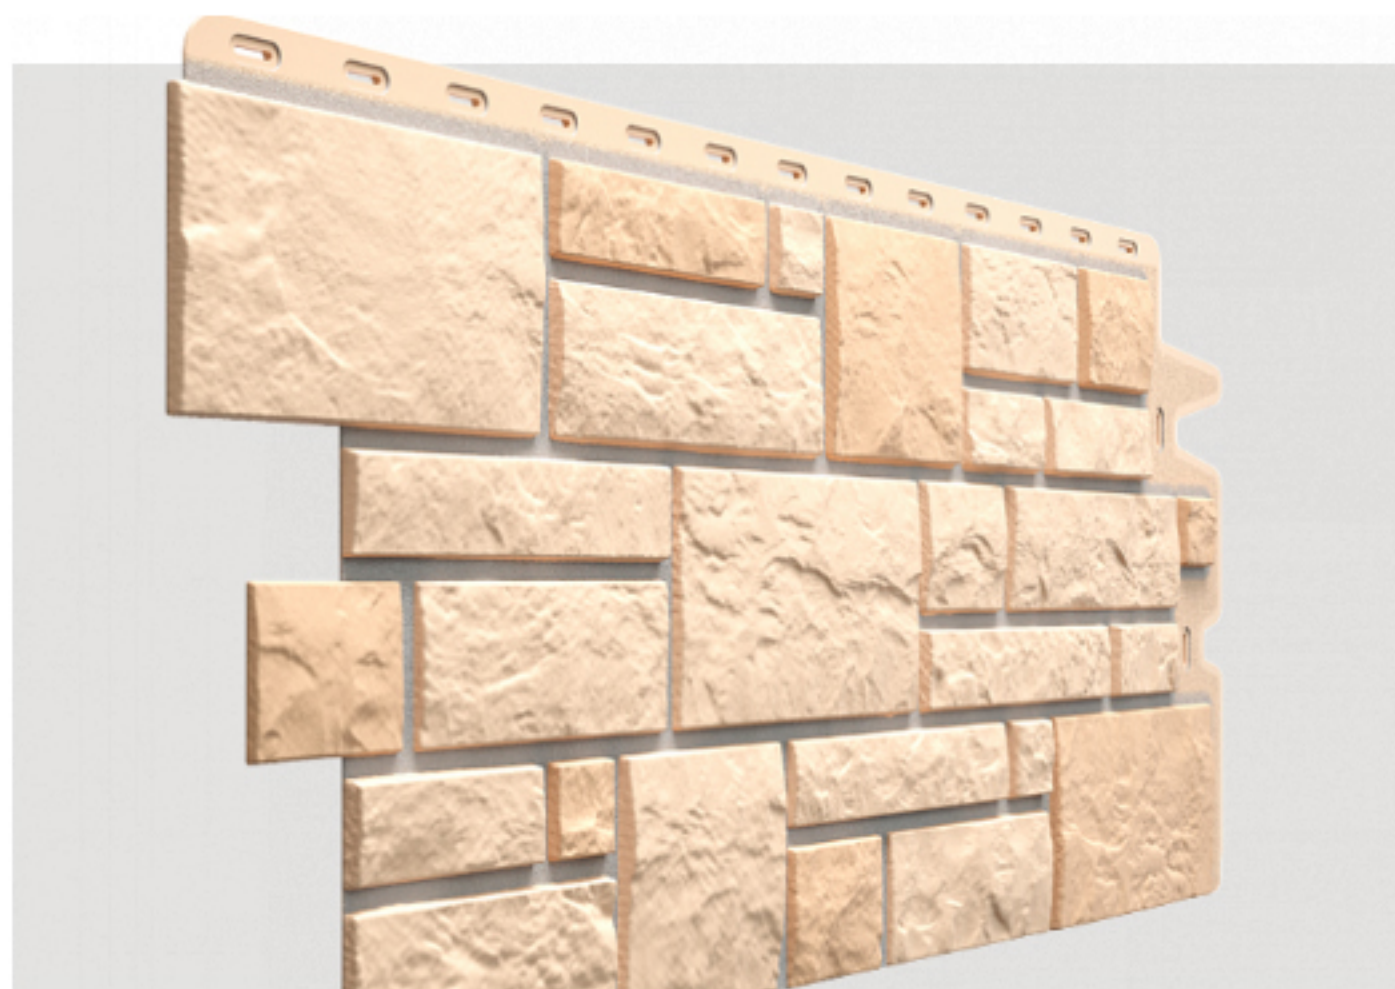

Фасадная панель Döcke STEIN Молочный

Фасадная панель Döcke STEIN Бронза

Фасадная панель Döcke STEIN Базальт

DÖCKE (ДЁКЕ) - BURG- ФАСАДНЫЕ ПАНЕЛИ

Фасадная панель Döcke BURG Цвет шерсти

Фасадная панель Döcke BURG Тёмный

Фасадная панель Döcke BURG Пшеничный

Фасадная панель Döcke BURG Платиновый

Фасадная панель Döcke BURG Песчаный

Фасадная панель Döcke BURG Льняной

Фасадная панель Döcke BURG Кукурузный

Фасадная панель Döcke BURG Земляной