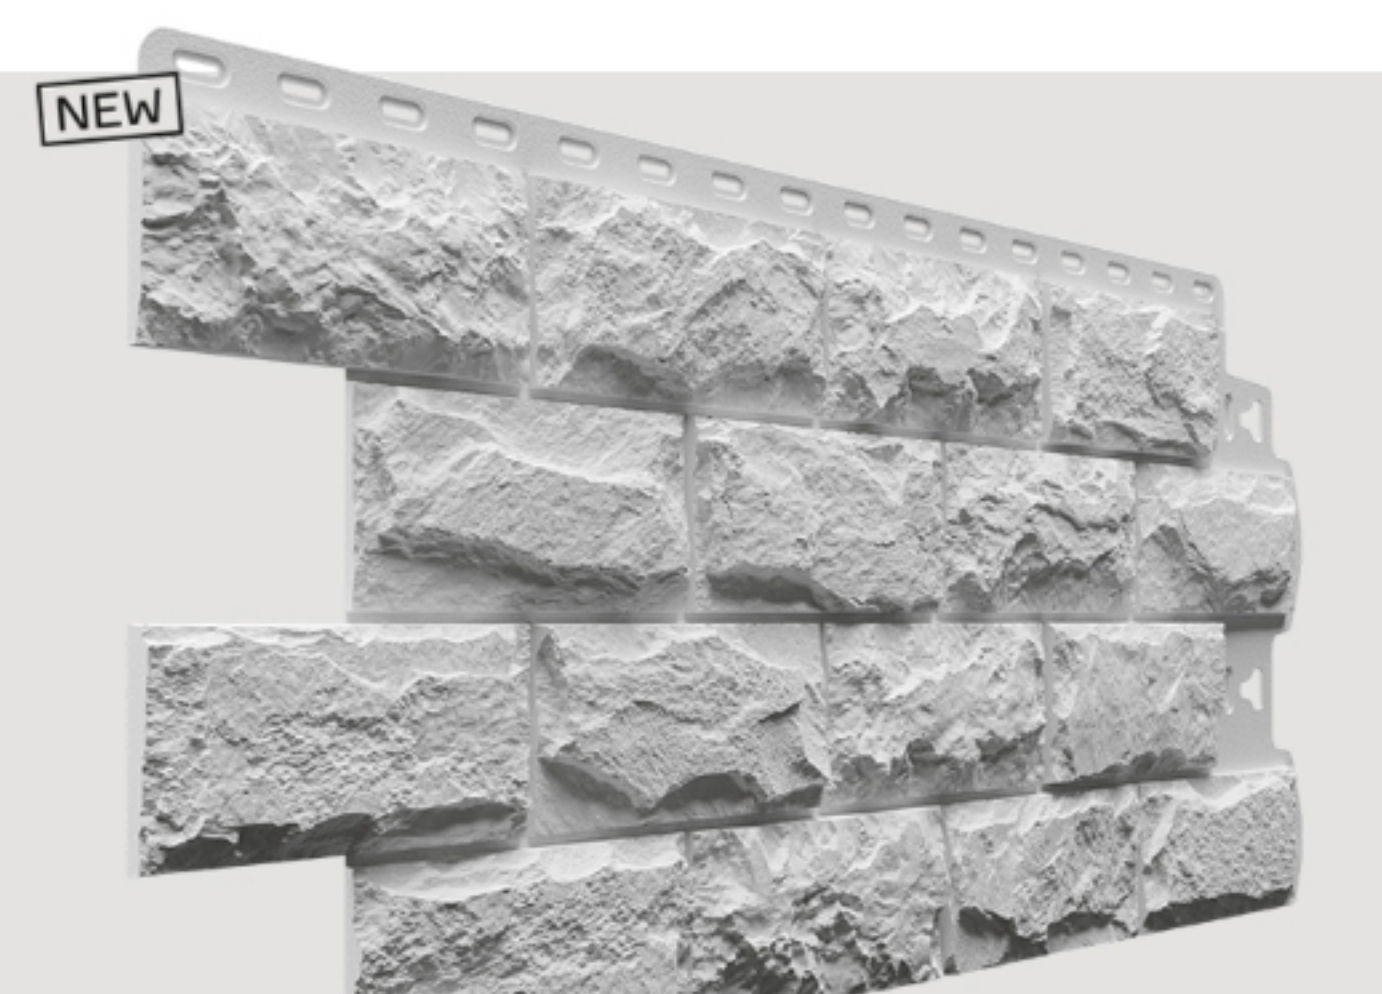

Цвет: Хибинский

Панель Фагот, Истринский,
1170x450мм

Цвет: Истринский

DÖCKE (ДЁКЕ) - DUFOUR - ФАСАДНЫЕ ПАНЕЛИ

Фасадная панель Döcke DUFOUR Ишгль

Фасадная панель Döcke DUFOUR Инсбрук

Фасадная панель Döcke DUFOUR Зельден