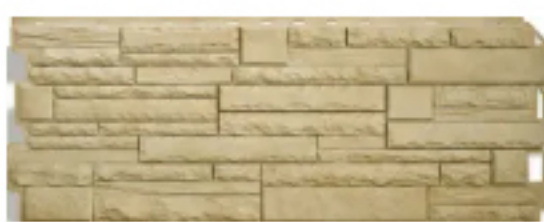

Панель Камень, Серый,
1130x470мм

Цвет: Серый

Панель Камень, Сланец,
1130x470мм

Цвет: Сланец

Панель Камень, Топаз,
1130x470мм

Цвет: Топаз

Панель Скалистый камень,
Альпы, 1170x450мм

Цвет: Альпы