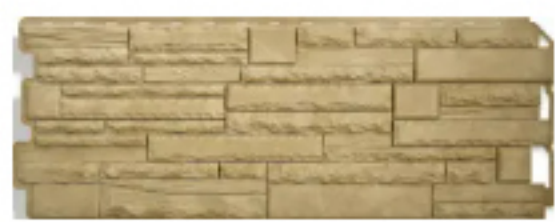

Панель Камень, Серый,
1130x470мм

Цвет: Серый

Панель Камень, Сланец,
1130x470мм

Цвет: Сланец

Панель Камень, Топаз,
1130x470мм

Цвет: Топаз

Панель Скалистый камень,
Альпы, 1170x450мм

Цвет: Альпы