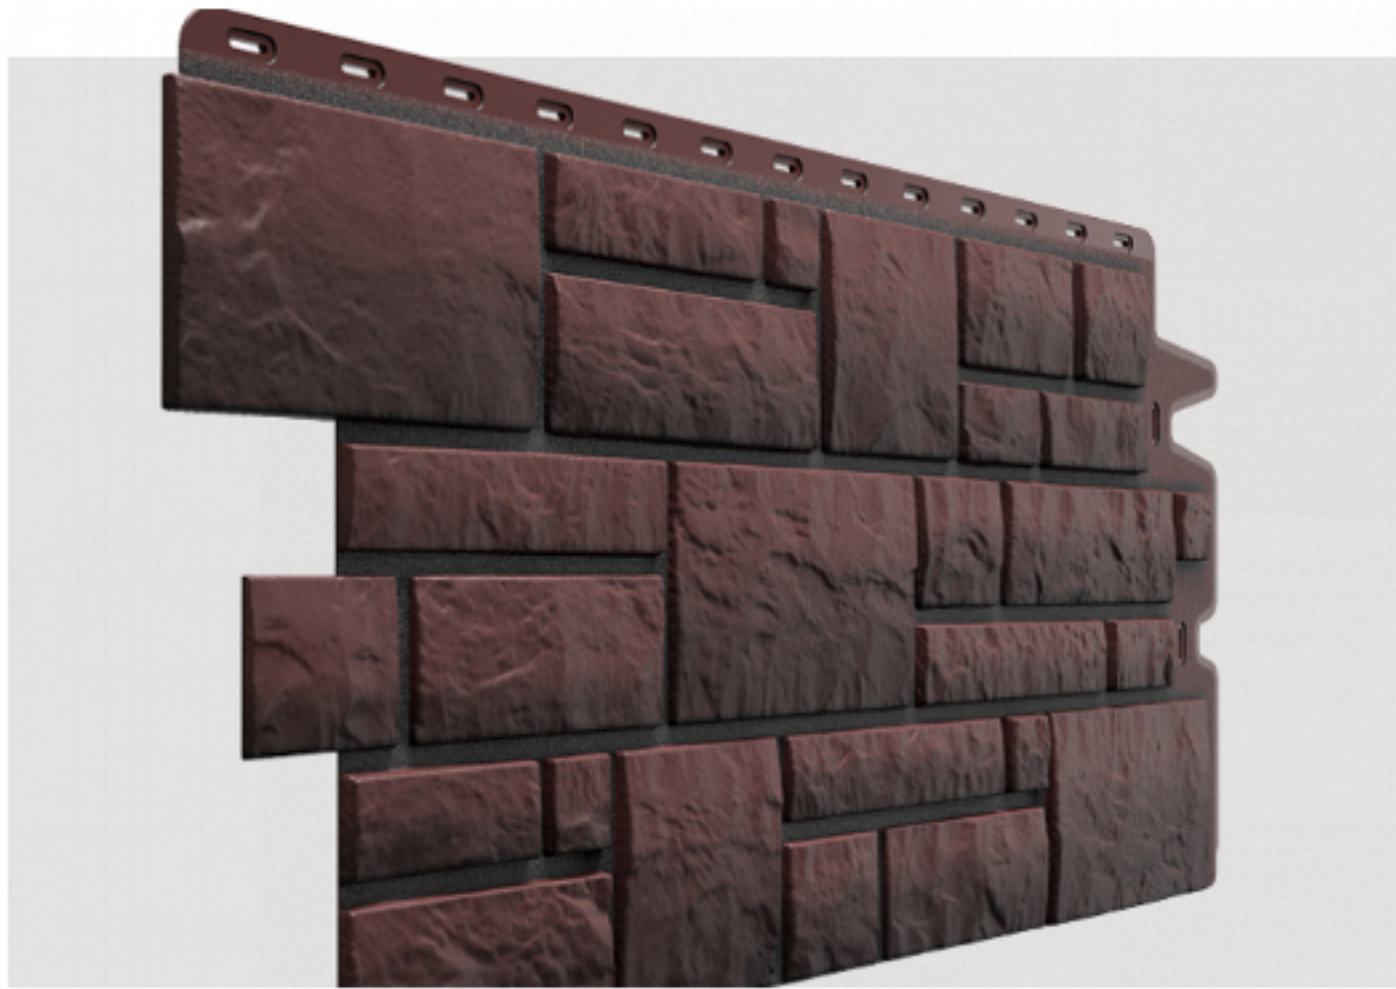

Фасадная панель Döcke STEIN Молочный

Фасадная панель Döcke STEIN Бронза

Фасадная панель Döcke STEIN Базальт

DÖCKE (ДЁКЕ) - BURG- ФАСАДНЫЕ ПАНЕЛИ

Фасадная панель Döcke BURG Цвет шерсти

Фасадная панель Döcke BURG Тёмный