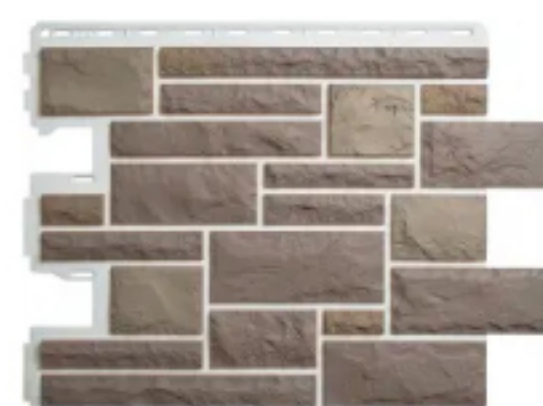

Цвет: Бежевый

Панель Камень Пражский, 01,
800x590мм

Цвет: 01

Панель Камень Пражский, 02,
800x590мм

Цвет: 02

Панель Камень Пражский, 03,
800x590мм

Цвет: 03

Панель Камень Пражский, 04,
800x590мм