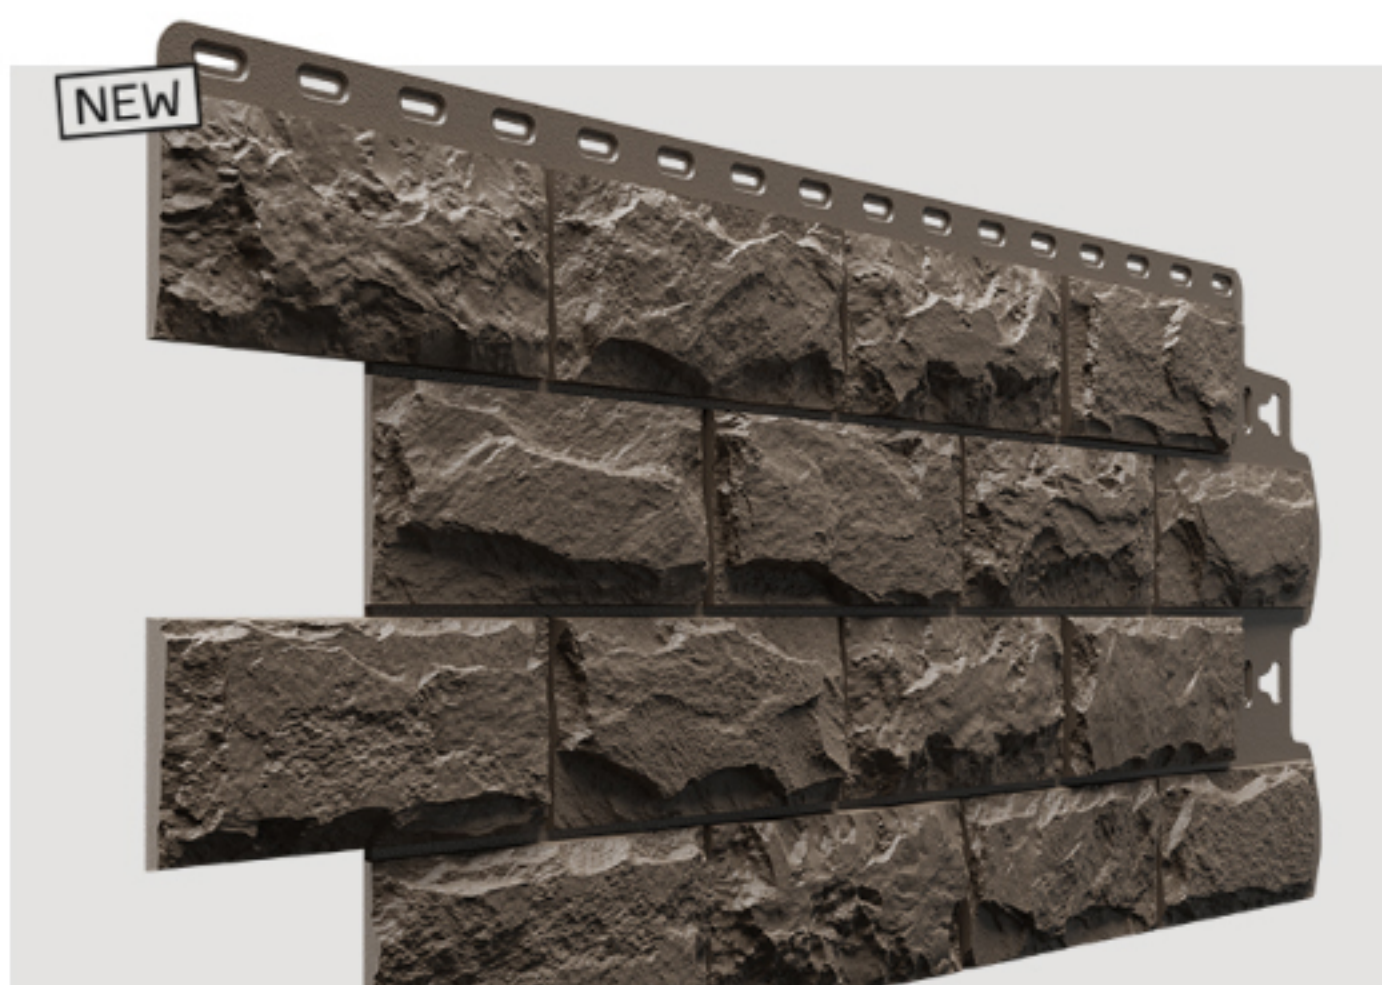

Цвет: Хибинский

Панель Фагот, Истринский,
1170x450мм

Цвет: Истринский

DÖCKE (ДЁКЕ) - DUFOUR - ФАСАДНЫЕ ПАНЕЛИ

Фасадная панель Döcke DUFOUR Ишгль

Фасадная панель Döcke DUFOUR Инсбрук

Фасадная панель Döcke DUFOUR Зельден